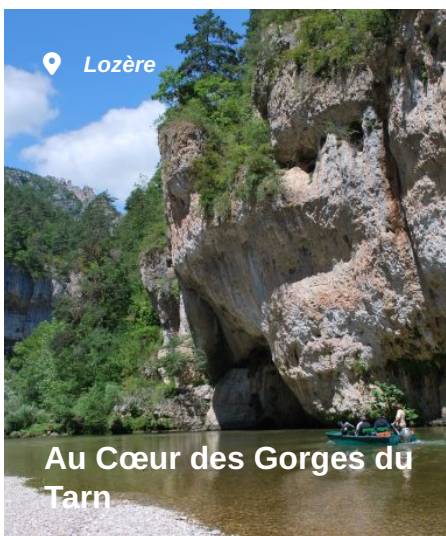

1 Journée

Lozère

Au Cœur des Gorges du Tarn

À partir de 56 €/pers.
(base 30 pers.)

1 Journée

Découverte de la Faune Sauvage

À partir de 44 €/pers.
(base 20 pers.)

1 Journée