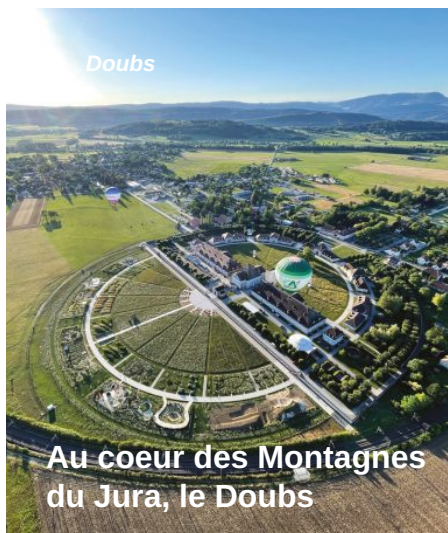

NATURE & DÉTENTE

À partir de 52 €/pers.
(base 30 pers.)

1 Journée

À partir de 445 €/pers.
(base 30 pers.)

4 jours / 3 nuits

Précédent

1 ... 5 6