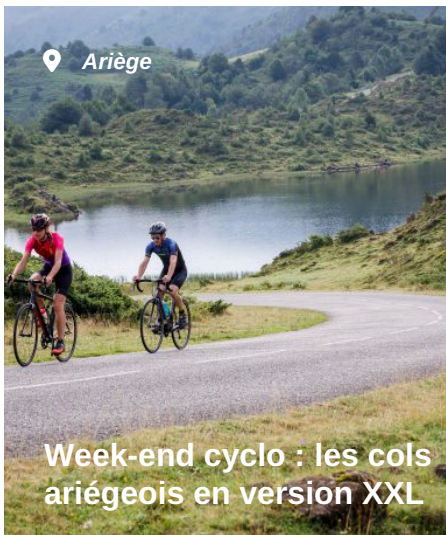

## Normandie Authentique

À partir de 214 €/pers.  
*(base 20 pers.)*

2 jours / 1 nuit

📍 Ariège