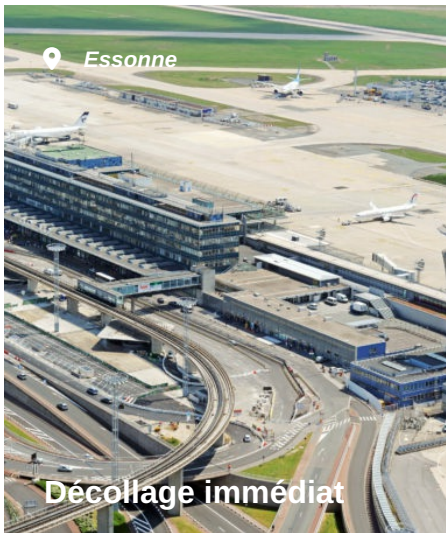

Essonne

Décollage immédiat

À partir de 36 €/pers.
(base 20 pers.)

1 / 2 Journée