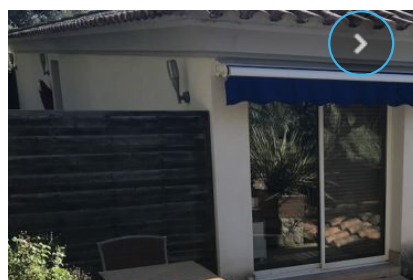

## Résidence hôtelière A Trama

Accessibilité PMR

Charme et simplicité

Résidence hôtelière A Trama  
Route de Sant'Amanza  
20169 Bonifacio

La résidence hôtelière se trouve au cœur du Piale Bonifacien, morceau de campagne au caractère ultra- méditerranéen. Composée de 6 grandes chambres studio, récentes et spacieuses (34 m<sup>2</sup>), chacune avec une terrasse privative.

## DESCRIPTION

Avec ses oliviers, ses cactées, ses murs de pierres sèches de Bonifacio, l'environnement offre à vos vacances un cadre naturel et préservé. La piscine et le jacuzzi dans le jardin ombragé complètent cette offre aux beaux jours. Vous apprécierez en même temps le confort d'une grande chambre avec WIFI, climatisation, cuisine toute équipée, et tout le charme un peu retiré d'une petite résidence à la campagne, où règne une ambiance quasi-familiale.