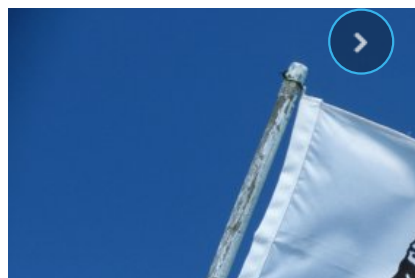

Le drapeau Corse / A Bandera Corsa

Corsica

Le drapeau Corse est l'un des principaux symboles de l'île de Beauté.

## DESCRIPTION

« A Bandera Corsa » fut adopté en 1755 par le général Pascal Paoli qui proclamait l'indépendance de la Corse comme une nation à part entière.

Le drapeau représente le profil d'une tête de Maure coiffée d'un bandana blanc. Ce symbole est de couleur noire sur un fond blanc.

Mais, l'origine du drapeau Corse n'est pas réellement déterminée, en effet, il existe plusieurs légendes à ce sujet :

#### **Légende 1 :**

Une jeune corse prénommée Diana aurait été enlevée au XIII siècle par des « Maures » pour être vendue comme esclave au roi de Grenade. Mais, son fiancé, Pablo réussit à la délivrer. Furieux, le roi de Grenade envoya son lieutenant nommé Mansour pour récupérer la fugitive. De ce fait, une bataille éclata entre les Corses et les Maures, celle-ci remportée par le peuple Corse, Pablo décapita la tête du lieutenant Mansour. C'est ainsi que la tête de Maure apparut sur le drapeau Corse.