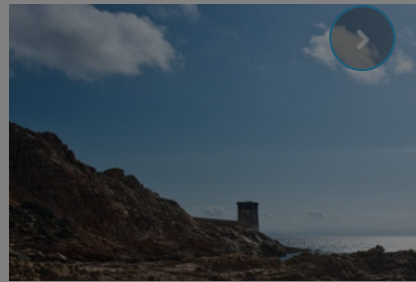

Pendant le mois d'octobre à Bonifacio et dans le Sud Corse
Regardez, Touchez, Sentez, Écoutez, Goutez... Vivez! 🍷 🌊 Mer, activités sportives, les plus beaux spots, art & histoires, gastronomie avec mes enfants à
Bonifacio et dans le Sud Corse
#paramourdelanature 🍷 🌊

Canyoning Alpa Corse

Sauvage

Canyoning Alpa Corse
Commune de Chisà
M
20240 Chisa

Alpa Corse, c'est l'association de 3 guides passionnés par la montagne, qui vous donnent rendez-vous soit dans le petit village de Chisà afin de vivre des randonnées aquatiques exceptionnelles, soit sur le massif de Bavella pour descendre les plus beaux canyons de Corse.

DESCRIPTION

Une envie de fraîcheur et de nature ?

Venez-vous évader au cœur des montagnes corses et profitez d'une journée riche en émotions et surprises.

Pour les amateurs d'adrénaline et de sensations fortes, Alpa Corse propose plusieurs descentes en canyoning avec des paysages à couper le souffle sur le massif de Bavella ! Sauts, descentes en rappel et toboggans sont au rendez-vous, accrochez-vous bien !

Vous recherchez une activité ludique, rafraîchissante à faire en famille ? Alpa Corse propose l'aqua rando accessible et praticable pour les téméraires et les débutants pas loin du village de Chisà!

Le principe est sensible à celui du canyoning, les seules différences sont qu'il n'y a pas de descentes en rappel, que les sauts peuvent être évités et qu'il n'y a pas de marche d'approche pour accéder à la rivière.